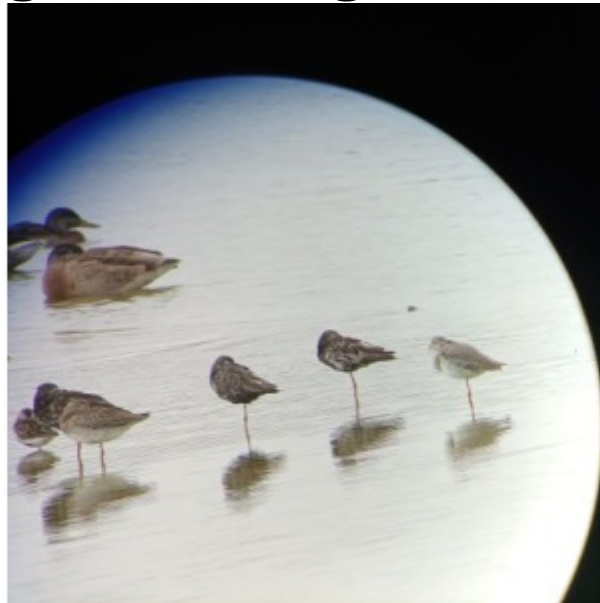

Ferienland Ostsee - Geltinger Bucht e.V.

Heinrich Nissen

Nordstraße 2, 24395 Gelting

<https://www.ferienlandostsee.de>

info@ferienlandostsee.de

Einstieg in die Vogelbeobachtung

Datum:

Samstag 18.04.2026, 10:00 Uhr - 12:00 Uhr

Adresse:

Achterwisch, Eingang zur alten Ziegelei, 24857 Borgwedel

Mobil:

0152 / 340 73 501

E-Mail:

mf.Bacg@web.de

Beschreibung:

Natur- und Landschaftsführer: Manfred Bach

Komme mit auf Exkursion an die Schlei!

Gemeinsam lauschen und gucken wir, welche Vogelarten schon singen und bestimmen die Wasservögel der Schlei.

Anmeldung nichterforderlich

Preis:

Kosten

Erwachsener: 7,00 €